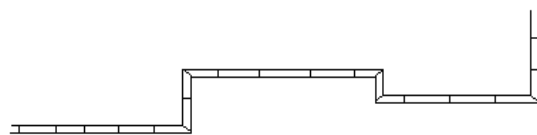

90° corners